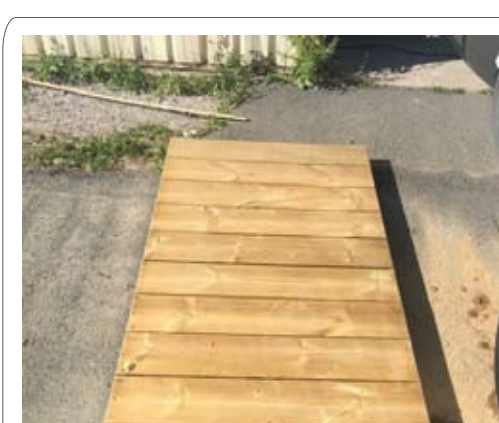

Tarifs accessoires 2018

ACCESSOIRES LOCATION

Rideaux tissu pour les tentes silhouette

Nombre de rideaux par tailles de tentes

10 m	80 m²	ronde	10 rideaux
16 m	200 m²	ronde	16 rideaux
22 x 10	200 m²	ovale	18 rideaux
20 x 14	240 m²	ovale	20 rideaux
26 x 14	330 m²	ovale	24 rideaux

Rideau 25.00 € HT 30.00 € TTC

Le tarif inclut l'installation des rideaux par nos soins.

Guirlandes lumineuses LED

avec installation par nos soins

guirlande 20 m 80.00 € HT 96.00 € TTC

guirlande 30 m 120.00 € HT 144.00 € TTC

sans installation

guirlande 20 m 40.00 € HT 48.00 € TTC

guirlande 30 m 60.00 € HT 72.00 € TTC

- câble blanc - lumière blanc chaud - étanches - connectables entre elle - consommation 4.8 watts par mètre -

Supports lestés pour guirlandes lumineuses

support 20.00 € HT 24.00 € TTC

Plots lestés (environ 50 kgs) en bois, mâts en bambou

Supports éclairage / décoration florale

Support 30.00 € HT 36.00 € TTC

Projecteur LED (18 x 3 watts)

Projecteur Led 30.00 € HT 36.00 € TTC

- Variateur de couleur - connectables entre eux - consommation 54 watts -

Plancher / Piste de danse

Plancher cassette, bois clair.

Dimensions 2.50 m x 1.00 m

Quantité maximum montée par nos soins : 50 m² (20 modules)

Pour les surfaces supérieures à 50 m², nous faisons appel à nos prestataires en fonction du lieu de votre événement

ACCESSOIRES VENTE

Boules japonaises

Diamètre 50 cm	4.60 € HT	5.52 € TTC
Diamètre 40 cm	3.65 € HT	4.38 € TTC
Diamètre 30 cm	2.30 € HT	2.76 € TTC
Diamètre 20 cm	1.60 € HT	1.92 € TTC
Diamètre 10 cm	1.20 € HT	1.44 € TTC

Led à suspendre

L'accessoire indispensable pour illuminer vos boules japonaises !

Montage très facile, aucun outil n'est nécessaire.
Pile incluse, illumination autonome, Aucun branchement à effectuer
Autonomie de 24 heures sans interruption,
Type de piles : CR2025 - Normes CE.

Led à suspendre 3.96 € HT 4.75 € TTC