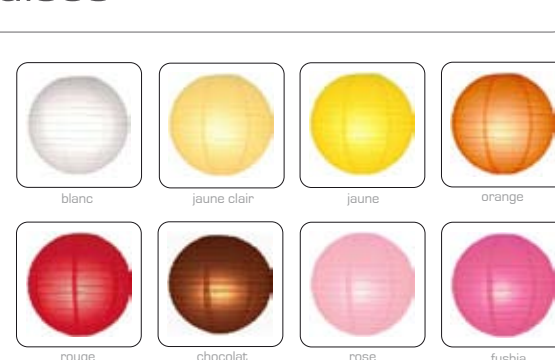

ACCESSOIRES VENTE

Boules japonaises

Diamètre 50 cm	4.60 € HT	5.52 € TTC
Diamètre 40 cm	3.65 € HT	4.38 € TTC
Diamètre 30 cm	2.30 € HT	2.76 € TTC
Diamètre 20 cm	1.60 € HT	1.92 € TTC
Diamètre 10 cm	1.20 € HT	1.44 € TTC

Led à suspendre

L'accessoire indispensable pour illuminer vos boules japonaises !

Montage très facile, aucun outil n'est nécessaire.
Pile incluse, illumination autonome, Aucun branchement à effectuer
Autonomie de 24 heures sans interruption,
Type de piles : CR2025 - Normes CE.

Led à suspendre 3.96 € HT 4.75 € TTC

Lanternes de table et de jardin

Sacs lumineux en papier 100 % ignifugés

Pas de risque d'inflammation

Small X 5	4.17 € HT	5.00 € TTC
Medium X 5	5.21 € HT	6.25 € TTC
Large X 5	6.25 € HT	7.50 € TTC
Bougie Led	1.25 € HT	1.50 € TTC
Bougie Led Télécommandable	2.75 € HT	3.30 € TTC
Télécommande	2.75 € HT	3.30 € TTC